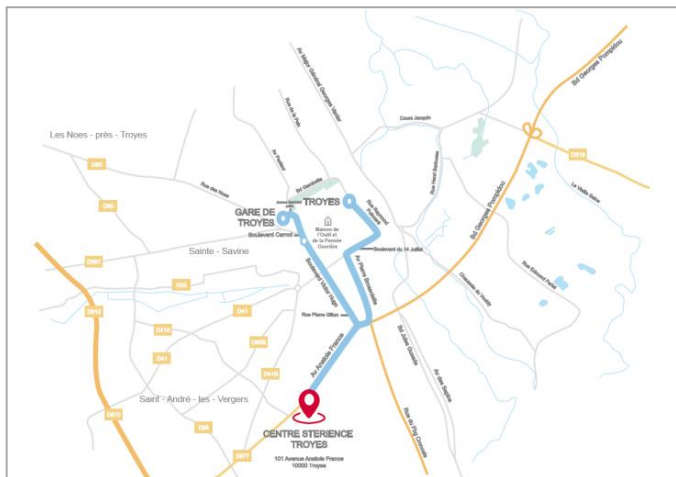

STERIENCE A LE PLAISIR DE VOUS ACCUEILLIR AU SEIN DE SON CENTRE DE STERILISATION DE TROYES (10)

STERIENCE TROYES

CH de Troyes
101, avenue Anatole France
10000 Troyes

Standard : 03 25 75 92 38

EN TRAIN

De la gare de Troyes :

8 minutes en taxi

25 minutes en transport en commun :

- Prendre Rue du Ravelin
- Prendre à droite Place Casimir Perier
- Prendre à gauche Boulevard Gambetta
- Prendre le Bus 6 direction Chartreux
- Descendre à l'arrêt Herriot
- Prendre Rue Jean Bareth
- Prendre à gauche Rue Guy Môquet
- Prendre à droite Avenue Anatole France
- Arrivée au 101 Avenue Anatole France

EN VOITURE

En provenance du centre de Troyes :

Durée : 11 minutes

- Prendre Place du Maréchal Foch
- Continuer tout droit Rue Raymond Poincaré
- Prendre à droite Rue Jean-Louis Delaporte
- Prendre à gauche Rue du Gros Raison
- Prendre à droite Rond-Point François Mitterrand, prendre à droite Boulevard du 1^{er} R.A.M
- Prendre à gauche Boulevard du Général Charles Delestraint
- Continuer tout droit Rue Pierre Gillon
- Prendre à droite Avenue Anatole France
- Prendre à gauche Rue Jean Berthelin
- Arrivée au 101 Avenue Anatole France

EN TRANSPORT EN COMMUN

En provenance du centre de Troyes :

15 minutes en transport en commun

- Prendre Place Alexandre Israël
- Prendre à droite Place du Maréchal Foch
- Prendre le Bus 6 Direction Chartreux
- Descendre à l'arrêt Herriot
- Prendre Rue Jean Bareth
- Prendre à gauche Rue Guy Môquet
- Prendre à droite Avenue Anatole France
- Arrivée au 101 Avenue Anatole France